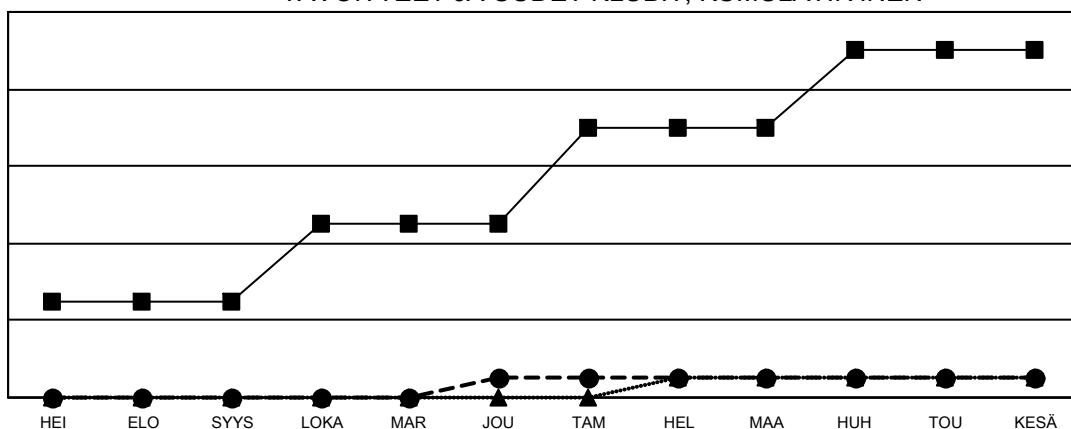

GMT MONTHLY MEMBERSHIP PROGRESS REPORT

Results as of: 6/30/2020

Multiple District 107

LOCATION: FINLAND

GMT: OPEN

GMT VAALIPIIRI 4

Klubit			
TULOKSET 2019-2020			
NELJÄNNES	UUDEN KLUBIN TAVOITE	UUDET KLUBIT	LOPETETUT KLUBIT
HEI/ELO/SYYS	5	0	14
LOKA/MAR/JOU	4	1	7
TAM/HEL/MAA	5	0	5
HUH/TOU/KESÄ	4	0	20

jäsentä			
TULOKSET 2019-2020			
NELJÄNNES	JÄSENKASVUN NETTOTAVOITE	TOTEUTUNUT JÄSENKASVU	POISTETUT JÄSENET (mukaan lukien siirrot)
HEI/ELO/SYYS	294	214	494
LOKA/MAR/JOU	392	359	592
TAM/HEL/MAA	366	342	340
HUH/TOU/KESÄ	255	155	1,027

TAVOITTEET JA UUDET KLUBIT, KUMULATIIVINEN

- - NYKYISEN VUODEN TAVOITTEET UUSILLE KLUBEILLE
- - NYKYISEN VUODEN UUDET KLUBIT
- ▲ - VIIME VUODEN UUDET KLUBIT