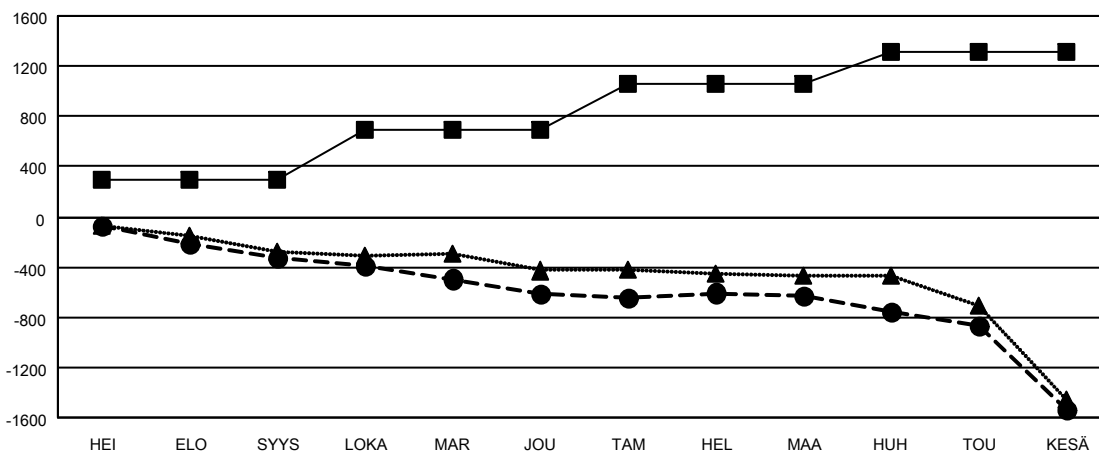

TAVOITTEET JA JÄSENET, KUMULATIIVINEN

- - JÄSENKASVUN NETTOTAVOITE
- - TOTEUTUNUT JÄSENKASVU
- ▲ - VIIME VUODEN TODELLINEN JÄSENMAÄRÄ

LAKKAUTETUT KLUBIT: 42	507 CLUBS OF 1083 LISÄNNYTT YHDEN TAI USEAMMAN UUTTA JÄSENTÄ	SUKUPUOLIJAKAUMA MIES 19,894 (80.56%) NAINEN 4,802 (19.44%)
ERONNEET JÄSENET KUOLLUT 239 KLUBI LAKKAUTETTU 114 MUU 2,100 YHTEENSÄ 2,453	KLIKKAA TÄSTÄ NÄHDÄKSESI KUMULATIIVISET JÄSENTIEDOT	PERHEJÄSENIÄ YHTEENSÄ 524 PERHEJÄSENET, JOTKA MAKSAVAT PUOLET JÄSENMAKSUSTA 262